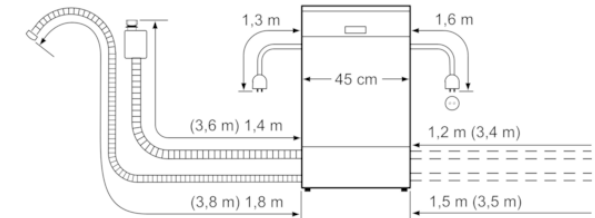

Tekniska data

Egenskaper

Diskeffekt : A
Vattenförbrukning (l) : 9,5
Elförbrukning, referensprogram, 220 dagar (kWh) : 144
Vattenförbrukning per år, referensprogram, 220 dagar (l) : 2090
Konstruktion : Inbyggd
Demonterbar toppskiva : Saknas
Dekorpanel för dörren : Går ej att montera
Höjd med toppskiva (mm) : 0
Höjd (mm) : 815
Justerbara fötter : Yes - all from front
Max höjjustering (mm) : 60
Justerbar sockelplåt : Höjd och djup
Nettovikt (kg) : 37,777
Bruttovikt (kg) : 39,5
Anslutningseffekt (W) : 2400
Säkring (A) : 10
Spänning (V) : 220-240
Frekvens (Hz) : 50; 60
Anslutningskabelns längd (cm) : 175
Elkontakt : jordad stickkontakt
Längd, tilloppsslang (cm) : 165
Längd, avloppsslang (cm) : 205
Dolt värmelement : Ja
Beskrivning av vattensäkerhetssystem : 3-faldigt vattenskydd 24h
Barnsäkring : Saknas
Avhårdare : Ja
Höj- och sänkbar överkorg : Rackmatik 3-läges
Toppkorg : Tredje lastnivå 1.0
Silverkorg : Standard
Extra tillbehör : SZ72010, SZ73000, SZ73006, SZ73051EU, SZ73145, SZ78100
Medföljande tillbehör 2 : Ångskydd
Standardkuvert : 10
Färg, panel : svart
Mått (mm) : 815 x 448 x 550
Emballagemått (H x B x D) (mm) : 880 x 670 x 510

iQ500, Helintegrerad diskmaskin, 45 cm
SR75ZX02ME

Mått i mm

Anslutningsmått
för alla diskmaskiner 45 cm
() mått med förlängningsatts SZ 72010