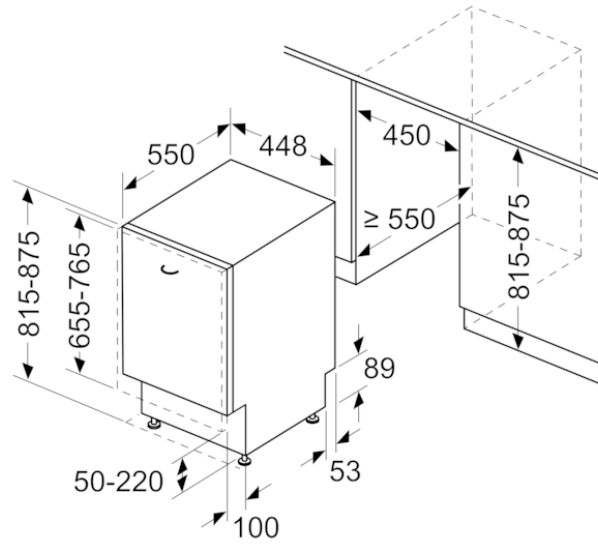

Tekniska data

Egenskaper

Diskeffekt : A
Vattenförbrukning (l) : 9,5
Elförbrukning, referensprogram, 220 dagar (kWh) : 144
Vattenförbrukning per år, referensprogram, 220 dagar (l) : 2090
Konstruktion : Inbyggd
Demonterbar toppskiva : Saknas
Dekorpanel för dörren : Går ej att montera
Höjd med toppskiva (mm) : 0
Höjd (mm) : 815
Justerbara fötter : Yes - all from front
Max höjjustering (mm) : 60
Justerbar sockelplåt : Höjd och djup
Nettovikt (kg) : 37,777
Bruttovikt (kg) : 39,5
Anslutningseffekt (W) : 2400
Säkring (A) : 10
Spänning (V) : 220-240
Frekvens (Hz) : 50; 60
Anslutningskabelns längd (cm) : 175
Elkontakt : jordad stickkontakt
Längd, tilloppsslang (cm) : 165
Längd, avloppsslang (cm) : 205
Dolt värmelement : Ja
Beskrivning av vattensäkerhetssystem : 3-faldigt vattenskydd 24h
Barnsäkring : Saknas
Avhårdare : Ja
Höj- och sänkbar överkorg : Rackmatik 3-läges
Toppkorg : Tredje lastnivå 1.0
Silverkorg : Standard
Extra tillbehör : SZ72010, SZ73000, SZ73006, SZ73051EU, SZ73145, SZ78100
Medföljande tillbehör 2 : Ångskydd
Standardkuvert : 10
Färg, panel : svart
Mått (mm) : 815 x 448 x 550
Emballagemått (H x B x D) (mm) : 880 x 670 x 510

iQ500, Helintegrerad diskmaskin, 45 cm
SR75ZX02ME

Mått i mm

Anslutningsmått
för alla diskmaskiner 45 cm
() mått med förlängningsatts SZ 72010